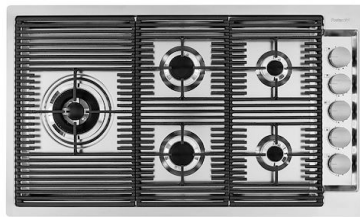

## IN DOTAZIONE

**Griglia Black**  
8100 606

**Griglia Black**  
8100 607

**Piletta automatica Space Push - PP**  
8407 116

## ACCESSORI OPZIONALI

**Cestello inox**  
8611 000

**Griglia portapiatti**  
8100 306

**Tagliere legno noce**  
8642 004

**Vaschetta forata inox**  
8156 000

## ABBINAMENTI CONSIGLIATI

**OP satinato**  
8499 100

**OUTLINE GAS H25**  
7441 000