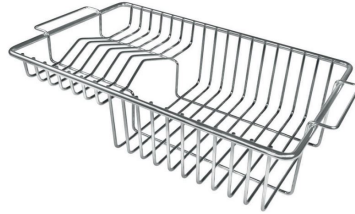

## GALLERIA FOTOGRAFICA

LIVELLO 1

LIVELLO 2

LIVELLO 3

## IN DOTAZIONE

**Griglia Black**  
8100 606

**Griglia Black**  
8100 607

**Piletta automatica Space Push - PP**  
8407 116

## ACCESSORI OPZIONALI

**Cestello inox**  
8611 000

**Griglia portapiatti**  
8100 306

**Tagliere legno noce**  
8642 004

**Vaschetta forata inox**  
8156 000